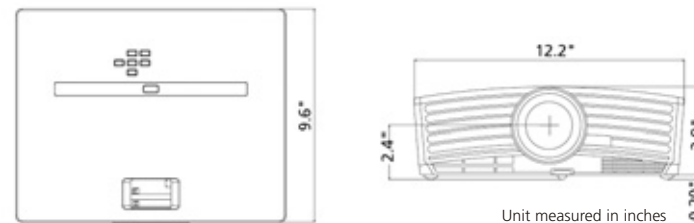

SCREEN				DISTANCE FROM SCREEN (L)				Hd			
Diagonal Size		Width		Height		Max.Zoom		Min.Zoom		Hd	
inch	cm	inch	cm	inch	cm	inch	m	inch	m	inch	m
40	102	32	81	24	61	51	1.3	62	1.6	-2.8	-7.2
60	152	48	122	36	91	77	2.0	94	2.4	-4.3	-10.9
80	203	64	163	48	122	103	2.6	125	3.2	-5.7	-14.5
100	254	80	203	60	152	130	3.3	157	4.0	-7.1	-18.1
150	381	120	305	90	229	196	5.0	237	6.0	-10.7	-27.1
200	508	160	406	120	305	262	6.6	316	8.0	-14.2	-36.2
250	635	200	508	150	381	327	8.3	-	-	-17.8	-45.2
300	762	240	610	180	457	393	10.0	-	-	-21.4	-54.3