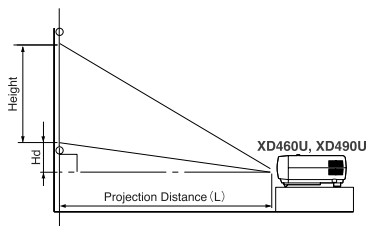

SCREEN				DISTANCE FROM SCREEN (L)				Hd			
Diagonal Size		Width		Height		Max.Zoom		Min.Zoom		Hd	
inch	cm	inch	cm	inch	cm	inch	m	inch	m	inch	m
40	102	32	81	24	61	51	1.3	62	1.6	-2.8	-7.2
60	152	48	122	36	91	77	2.0	94	2.4	-4.3	-10.9
80	203	64	163	48	122	103	2.6	125	3.2	-5.7	-14.5
100	254	80	203	60	152	130	3.3	157	4.0	-7.1	-18.1
150	381	120	305	90	229	196	5.0	237	6.0	-10.7	-27.1
200	508	160	406	120	305	262	6.6	316	8.0	-14.2	-36.2
250	635	200	508	150	381	327	8.3	-	-	-17.8	-45.2
300	762	240	610	180	457	393	10.0	-	-	-21.4	-54.3